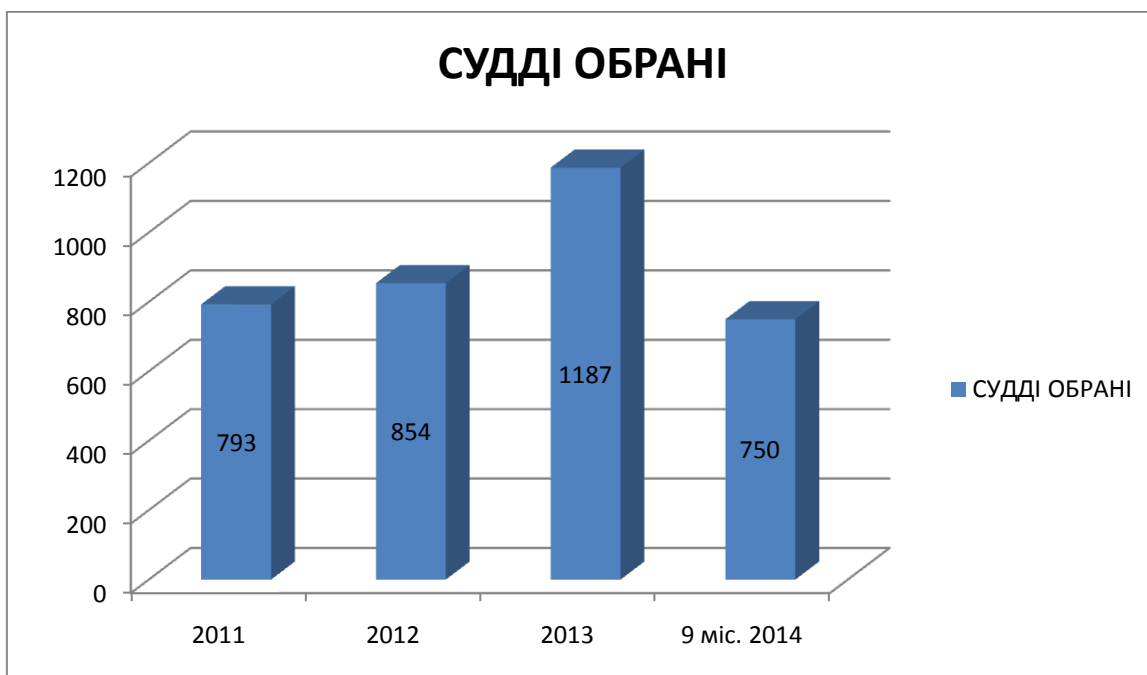

**Порівняння
показників проходження Підготовки слухачами НШСУ
у 2011, 2012, 2013 та 9 місяців 2014 р.р.**

СУДДІ-АДМІНІСТРАТОРИ

ПЕРІОДИЧНЕ НАВЧАННЯ

ПРАЦІВНИКИ АПАРАТІВ СУДІВ

ЗАГАЛЬНІ ПОКАЗНИКИ