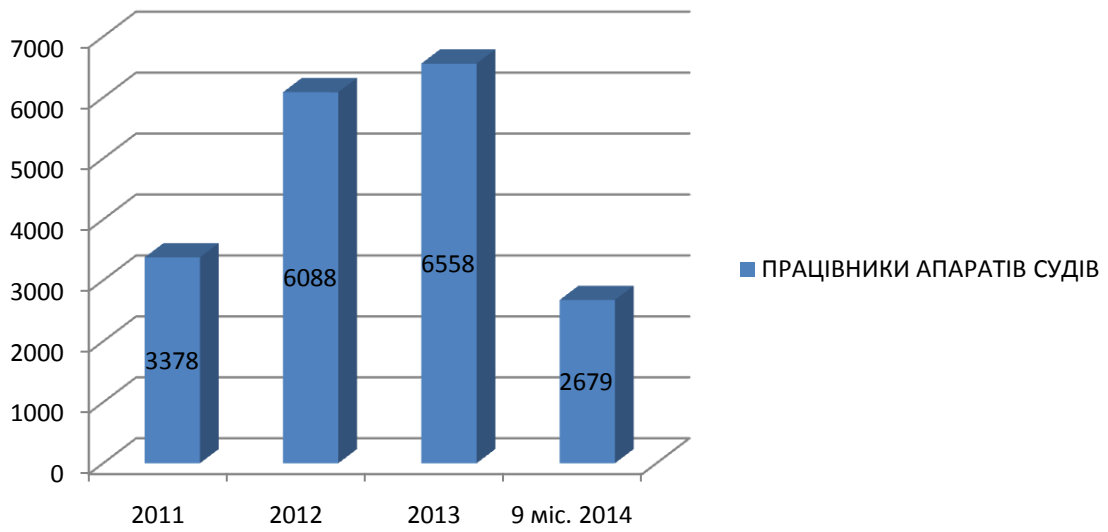

**Порівняння
показників проходження Підготовки слухачами НШСУ
у 2011, 2012, 2013 та 9 місяців 2014 р.р.**

СУДДІ-АДМІНІСТРАТОРИ

ПЕРІОДИЧНЕ НАВЧАННЯ

ПРАЦІВНИКИ АПАРАТІВ СУДІВ

ЗАГАЛЬНІ ПОКАЗНИКИ